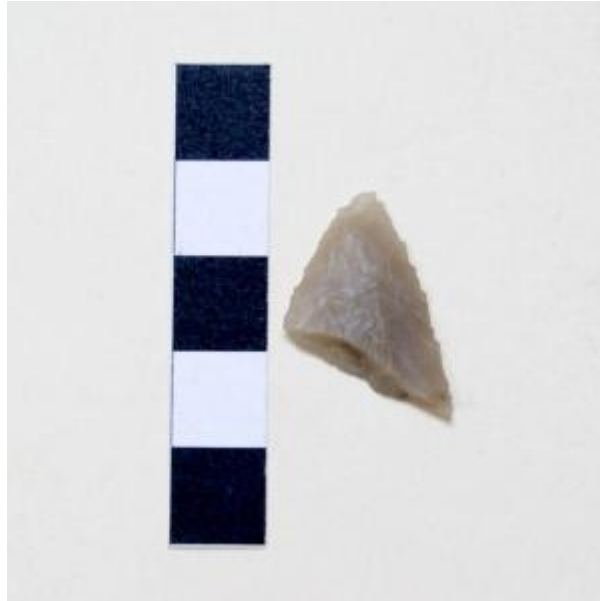

## Registro 10-1357

**Institución**

Museo Regional de Rancagua

**Tipo de objeto**

Punta de proyectil

**Materiales y técnicas**

Punta de proyectil

**Dimensiones**

Espesor 0.4 cm x Largo 2.3 cm x Ancho 1.9 cm x Peso 1 Gramos

**Características que lo distinguen**

Porción distal de una punta de color gris claro. Tiene talla bifacial y retoque bimarginal; los bordes son dentados

Faltante el extremo proximal

**Cultura arqueológica**

Complejo Llolleo