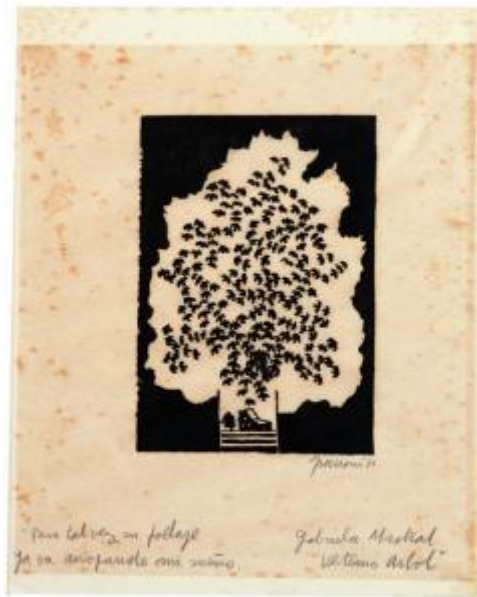

Registro 19-1045

Institución

Museo Gabriela Mistral de Vicuña

Tipo de objeto

Grabado

Materiales y técnicas

Grabado

Dimensiones

Alto 28.5 x Ancho 22.8 x Alto 36.5 x Ancho 31.5 x Espesor 6.2 cm

Características que lo distinguen

Obra de forma rectangular. Presenta la imagen de un árbol de color blanco, en su interior tiene pequeñas figuras de forma irregular de color negro, fondo negro. Con inscripción. Posee marco plateado.

Manchas de foxin generalizadas y marcas del paspartú en los bordes.

Título

Pero tal vez su follaje va arrojando mi sueño

Creador

Desconocido/a