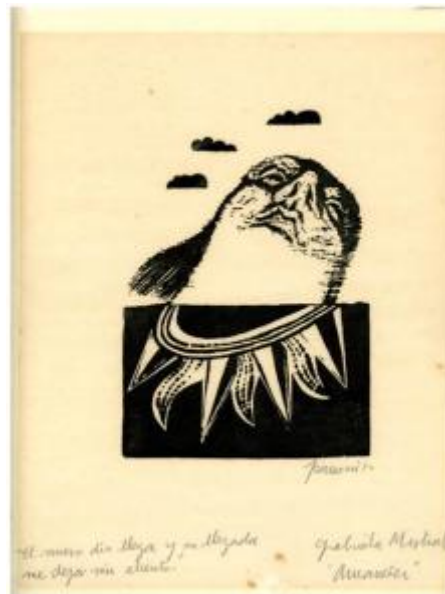

Registro 19-1048

Institución

Museo Gabriela Mistral de Vicuña

Tipo de objeto

Grabado

Materiales y técnicas

Grabado

Dimensiones

Alto 29 x Ancho 22.8 x Alto 36.6 x Ancho 31.2 x Espesor 6 cm

Características que lo distinguen

Obra de forma rectangular. Presenta el rostro de una figura femenina con la cabeza inclinada hacia arriba de color negro, sobre ésta tres figuras negras, en la parte inferior un semicírculo. Con inscripción. Posee marco color plateado.

Presenta deformación del plano leve. Pequeñas manchas.

Título

El nuevo día llega

Creador

Desconocido/a