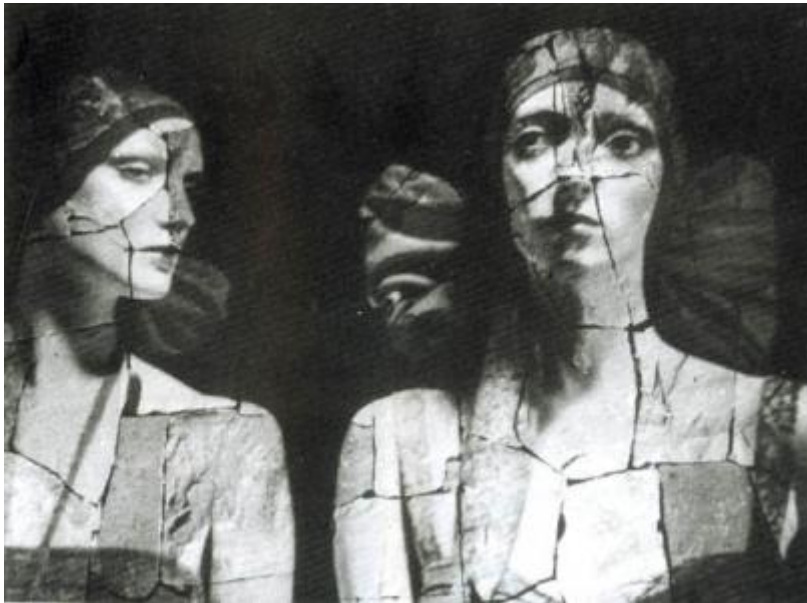

Registro 2-3230

**Institución**

Museo Nacional de Bellas Artes

Tipo de objeto

Fotografía

Materiales y técnicas

Fotografía

Dimensiones

Alto 31 x Ancho 40.5 cm

Características que lo distinguen

Orientación horizontal. Imagen blanco y negro. Retrato de dos figuras femeninas de busto, ambas con tocados en la cabeza. Figura ubicada a la izquierda vista de perfil izquierdo. Figura ubicada a la derecha de la imagen vista de frente. Fondo oscuro.