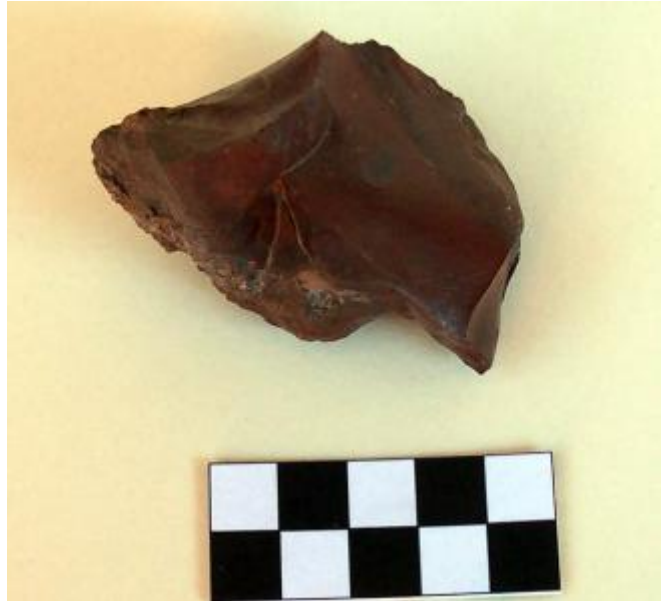

Registro 20-1653

**Institución**

Museo Regional de Atacama

Tipo de objeto

Instrumento lítico

Materiales y técnicas

Instrumento lítico

Dimensiones

Largo 59 Milímetros

Características que lo distinguen

Bloque de material lítico, forma volumétrica irregular, presenta huellas de impacto, sin filo en los bordes.

Material lítico limpio y compacto, no presenta fisuras ni desfoliación.