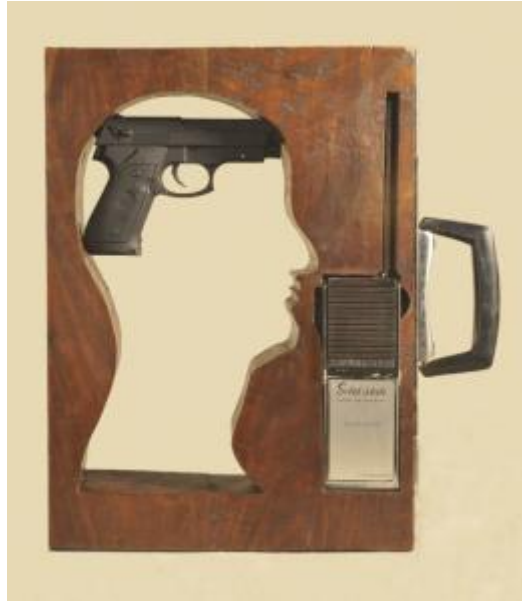

Registro 2-3272

**Institución**

Museo Nacional de Bellas Artes

Tipo de objeto

Escultura

Materiales y técnicas

Escultura

Dimensiones

Alto 42 x Ancho 30 x Profundidad 8 cm

Características que lo distinguen

Obra exenta. Orientación vertical. Objeto de madera como maletín con hueco con forma de busto de perfil. Una pistola se ubica en el espacio de la parte superior de la cabeza. Radiotransmisor incrustado en la esquina inferior derecha del objeto.