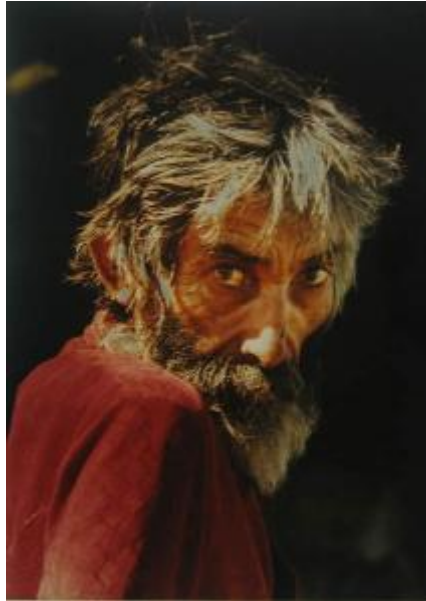

Registro 2-3309

**Institución**

Museo Nacional de Bellas Artes

Tipo de objeto

Fotografía

Materiales y técnicas

Fotografía

Dimensiones

Alto 40.5 x Ancho 30.5 cm

Características que lo distinguen

Obra rectangular, orientación vertical. Imagen color. Retrato de busto de figura masculina anciana en primer plano, canoso, con barba y chaleco color rojo. Fondo oscuro.