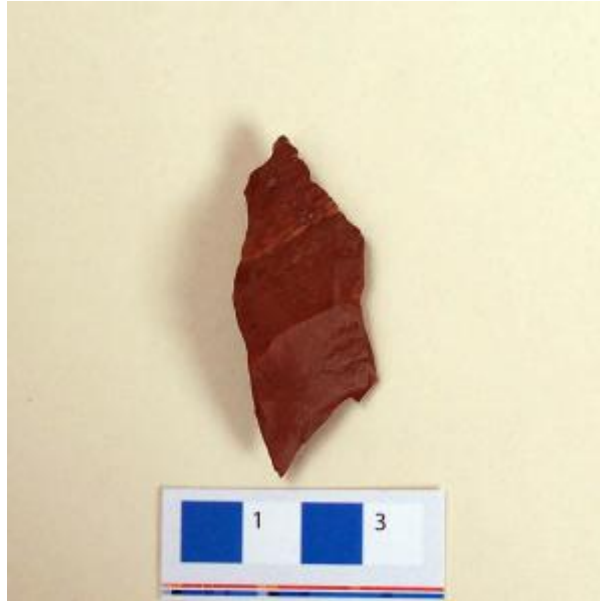

Registro 20-1691

**Institución**

Museo Regional de Atacama

Tipo de objeto

Preforma (lítico)

Materiales y técnicas

Preforma (lítico)

Dimensiones

Largo 58 Milímetros

Características que lo distinguen

Instrumento lítico expeditivo. Tiene forma alargada irregular con bordes activos y extremos apuntados. Está elaborado en piedra tallada bifacientemente de color rojo oscuro.

Material limpio sin fracturas ni adherencias.