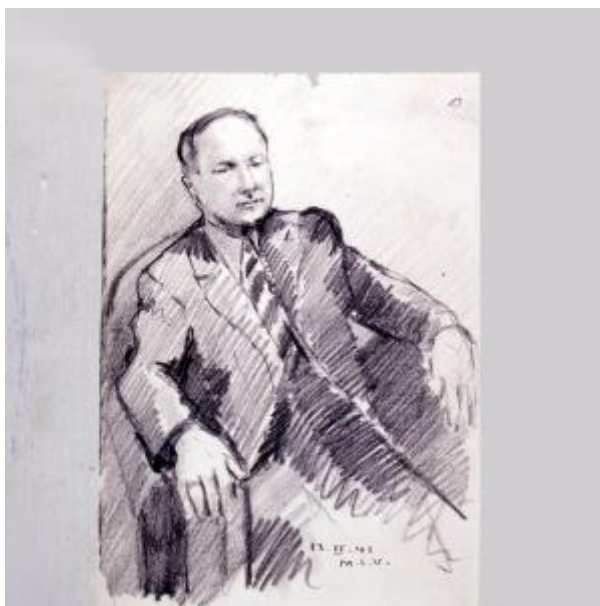

Registro 24-1010

**Institución**

Museo de Artes Decorativas

Tipo de objeto

Dibujo

Dimensiones

Alto 32 x Ancho 21 cm

Características que lo distinguen

Composición de formato vertical, dibujo en negro sobre fondo blanco; personaje masculino sentado, viste terno y corbata.

Título

Retrato de Don Hernán Garcés Silva

Fecha o período

1942

Creador

Manuel Larraín