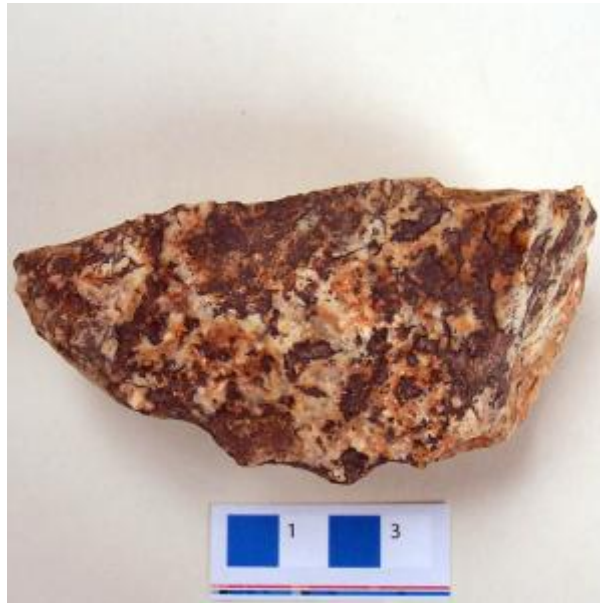

## Registro 20-1705

**Institución**

Museo Regional de Atacama

**Tipo de objeto**

Preforma (lítico)

**Materiales y técnicas**

Preforma (lítico)

**Dimensiones**

Largo 106 Milímetros

**Características que lo distinguen**

Instrumento lítico inacabado. Tiene forma triangular irregular y base plana. Está elaborado en piedra tallada bifacialmente y retocada, de color gris, rojo oscuro y blanco.

Material lítico limpio, sin adherencias ni fisuras.