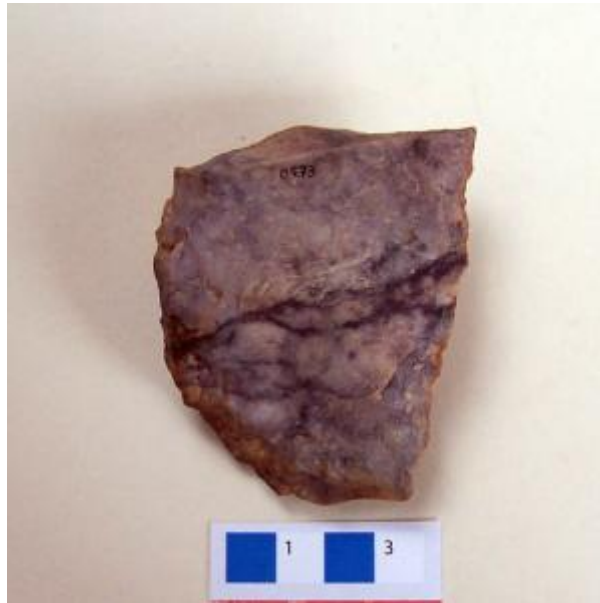

## Registro 20-1706

**Institución**

Museo Regional de Atacama

**Tipo de objeto**

Instrumento lítico

**Materiales y técnicas**

Instrumento lítico

**Dimensiones**

Largo 76 Milímetros

**Características que lo distinguen**

Instrumento lítico expeditivo. Tiene forma rectangular irregular con bordes activos y extremos rectos. Está elaborado en piedra tallada bifacialmente de color marrón rojizo y gris.

Material limpio, sin adherencias ni fisuras.