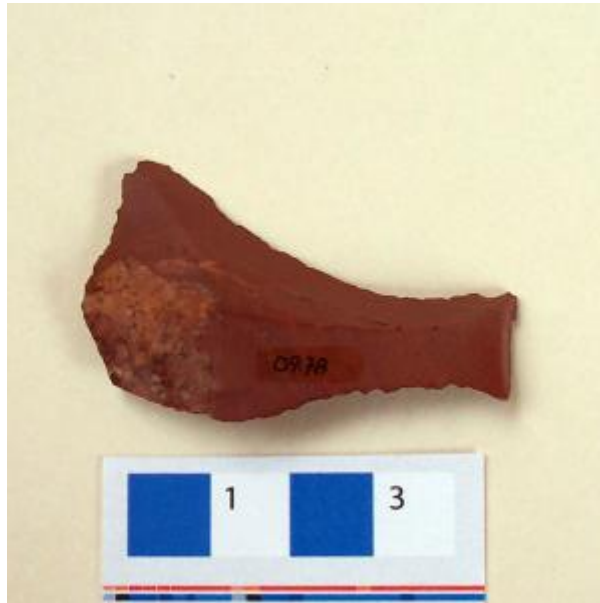

## Registro 20-1711

**Institución**

Museo Regional de Atacama

**Tipo de objeto**

Instrumento lítico

**Materiales y técnicas**

Instrumento lítico

**Dimensiones**

Largo 54 Milímetros

**Características que lo distinguen**

Instrumento lítico expeditivo. Tiene forma alargada irregular con bordes activos y extremos rectos. Está elaborado en piedra tallada bifacialmente y retocada, de color marrón rojizo.

Material limpio, sin fisuras ni adherencias.