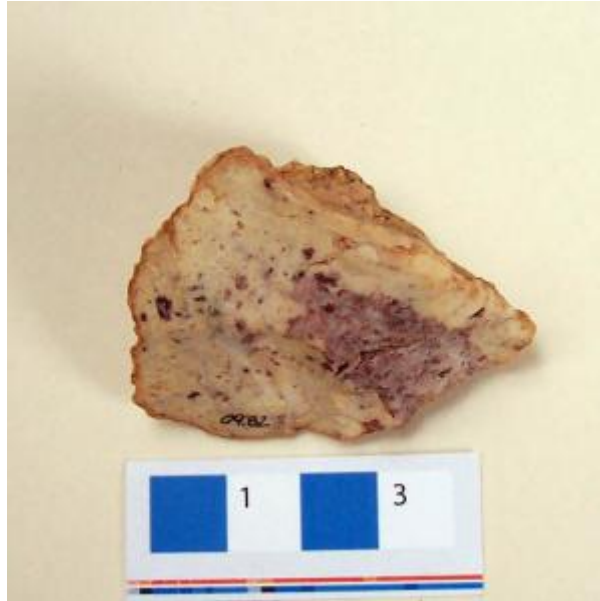

Registro 20-1715

**Institución**

Museo Regional de Atacama

Tipo de objeto

Preforma (lítico)

Materiales y técnicas

Preforma (lítico)

Dimensiones

Largo 54 Milímetros

Características que lo distinguen

Instrumento lítico inacabado. Tiene forma triangular irregular con bordes activos y extremos redondeados. Está elaborado en piedra tallada bifacialmente de color gris claro y marrón rojizo.

Material limpio, sin adherencias ni fisuras.