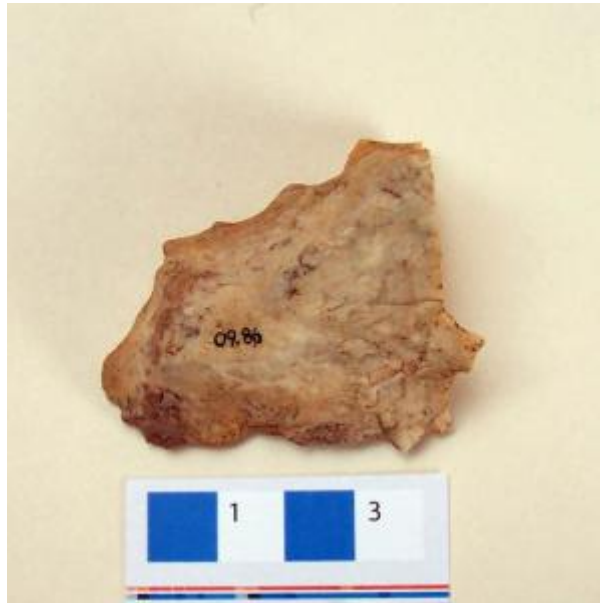

Registro 20-1719

**Institución**

Museo Regional de Atacama

Tipo de objeto

Preforma (lítico)

Materiales y técnicas

Preforma (lítico)

Dimensiones

Largo 60 Milímetros

Características que lo distinguen

Instrumento lítico inacabado. Tiene forma triangular irregular con bordes aserrados y base plana. Está elaborado en piedra tallada bifacialmente de color marrón rojizo.

Se encuentra fragmentado en el extremo proximal.