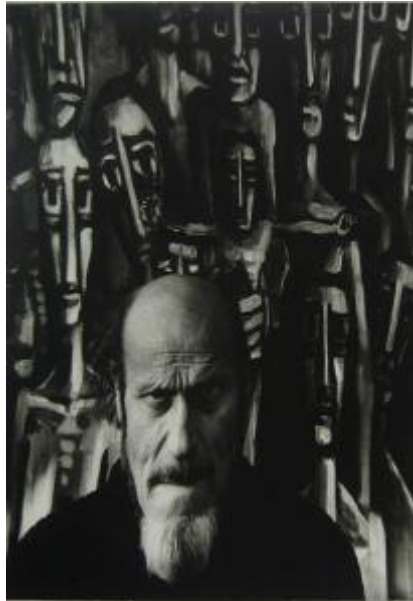

Registro 2-3380

**Institución**

Museo Nacional de Bellas Artes

Tipo de objeto

Fotografía

Materiales y técnicas

Fotografía

Dimensiones

Alto 40 x Ancho 30.5 cm

Características que lo distinguen

Obra rectangular, orientación vertical. Imagen blanco y negro. Retrato de figura masculina ubicada en la mitad inferior de la imagen que comprende cabeza y hombros. El retratado tiene el ceño fruncido, bigotes y barba. De fondo una pintura.

Título

Retrato del pintor Ricardo Florsheim

Creador

Gertrudis de Moses