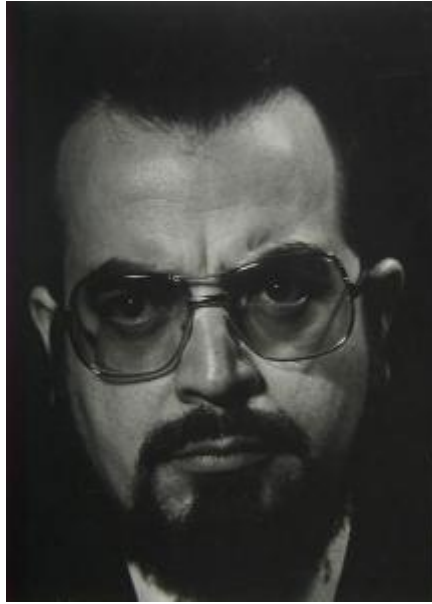

## Registro 2-3381

**Institución**

Museo Nacional de Bellas Artes

**Tipo de objeto**

Fotografía

**Materiales y técnicas**

Fotografía

**Dimensiones**

Alto 40.5 x Ancho 31.5 cm

**Características que lo distinguen**

Obra rectangular, orientación vertical. Imagen blanco y negro. Retrato en primer plano de figura masculina. El hombre tiene lentes, pelo negro, bigote y barba.

**Título**

Patólogo

**Creador**

Gertrudis de Moses