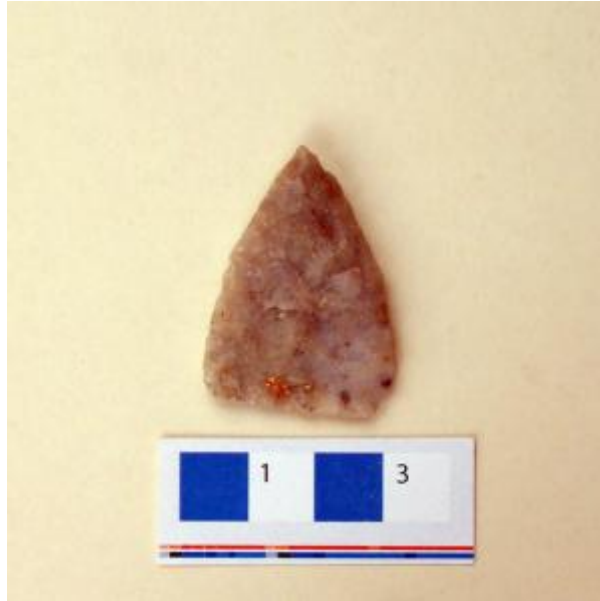

## Registro 20-1768

**Institución**

Museo Regional de Atacama

**Tipo de objeto**

Punta de proyectil

**Materiales y técnicas**

Punta de proyectil

**Dimensiones**

Largo 39 Milímetros

**Características que lo distinguen**

Instrumento lítico usado como cabeza de proyectil. Tiene forma triangular redondeada con base plana. Está elaborado en piedra tallada bifacialmente con retoque continuo en los bordes. Color rosado.