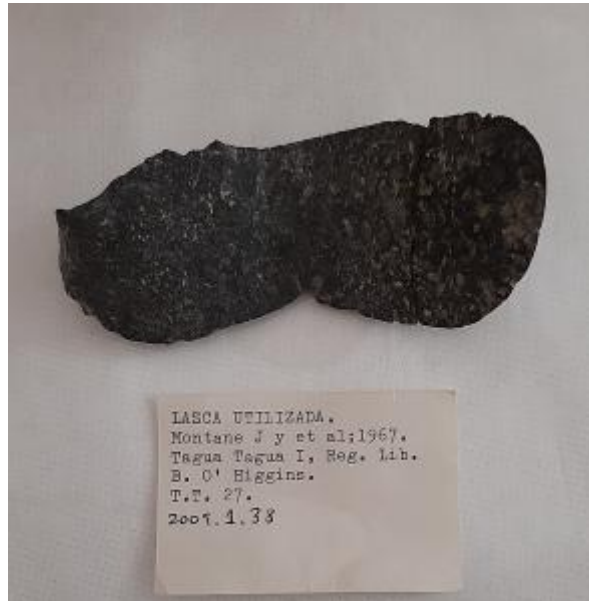

Registro 1-3180

**Institución**

Museo Nacional de Historia Natural

Tipo de objeto

Lámina (lítico)

Materiales y técnicas

Lámina (lítico)

Dimensiones

Largo 95.5 x Ancho 42.4 x Alto 15.2 Milímetros

Características que lo distinguen

Objeto lítico, derivado de guijarro de primera serie, es de color negruzco con superficie con textura. Tiene escrito en color blanco "T.T.27".

Está formada por dos partes reensambladas