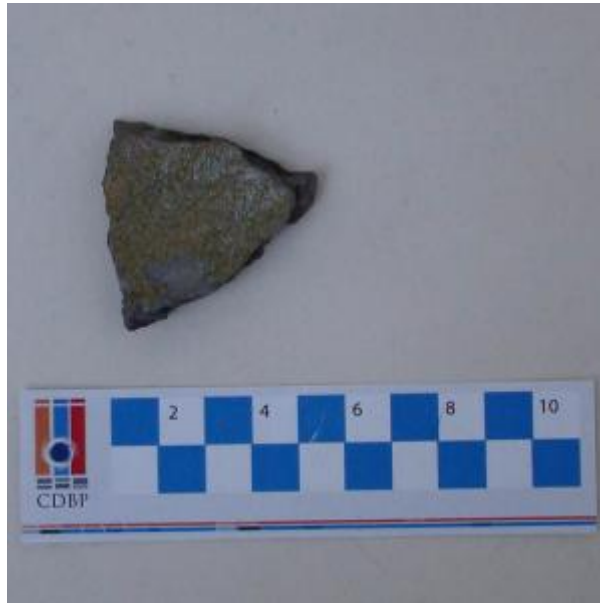

Registro 16-901

**Institución**

Museo Regional de Magallanes

Tipo de objeto

Fragmento

Materiales y técnicas

Fragmento

Dimensiones

Largo 5.1 x Ancho 4.8 x Espesor 1.1 cm

Características que lo distinguen

Objeto de bordes irregulares, de forma triangular, de color gris con manchas beige y blancas por ambos lados.