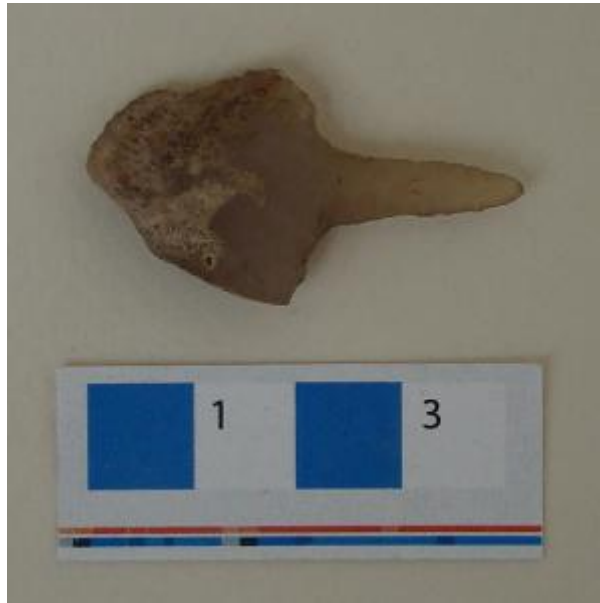

Registro 16-938

**Institución**

Museo Regional de Magallanes

Tipo de objeto

Punta de flecha

Dimensiones

Largo 3.2 x Ancho 2.3 x Espesor 0.8 cm

Características que lo distinguen

Objeto de color beige, de forma triangular en un extremo y angosto, terminado en punta en el otro; con manchas de color café claro.