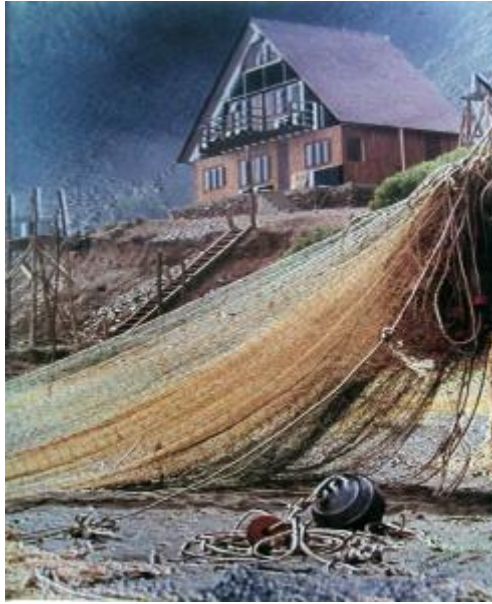

Registro 2-3430

Institución

Museo Nacional de Bellas Artes

Tipo de objeto

Fotografía

Materiales y técnicas

Fotografía

Dimensiones

Alto 41 x Ancho 30.1 cm

Características que lo distinguen

Obra rectangular, orientación vertical. Imagen a color. Composición en base a dos boyas, redes y cuerdas en primer plano. Una escalera de madera angosta en segundo plano y sobre una meseta una casa en tonos café. Cerro al fondo.

Título

Redes

Creador

Natalio Pellerano Pellerano