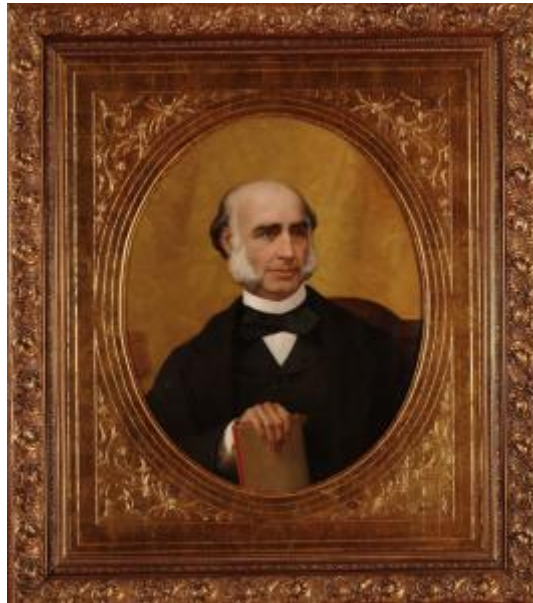

Registro 100-47

**Institución**

Pinacoteca Universidad de Concepción

Tipo de objeto

Pintura (obra visual)

Materiales y técnicas

Pintura (obra visual)

Dimensiones

Alto 78 x Ancho 62 cm

Características que lo distinguen

Obra de formato oval. Composición en base a figura masculina de medio cuerpo y cabeza en medio perfil, sedente. Lleva terno de color negro, camisa de color blanco y corbatín de color negro. En su mano derecha sostiene un libro de color café claro, el cual apoya en su regazo. Tiene patillas largas y canosas, de cabeza calva con cabello a los costados. El fondo es plano, de color ocre con tonalidades en sienas. Lleva marco de madera y relieves dorados, es de forma rectangular y el centro oval.