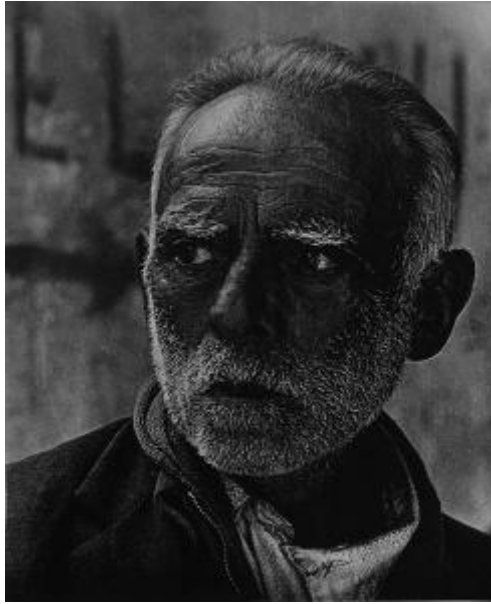

Registro 2-3490

**Institución**

Museo Nacional de Bellas Artes

Tipo de objeto

Fotografía

Materiales y técnicas

Fotografía

Dimensiones

Alto 49.8 x Ancho 38 cm

Características que lo distinguen

Obra rectangular, orientación vertical. Imagen blanco y negro. Retrato de figura masculina anciana, con barba y pelo canoso.

Título

El rebelde

Creador