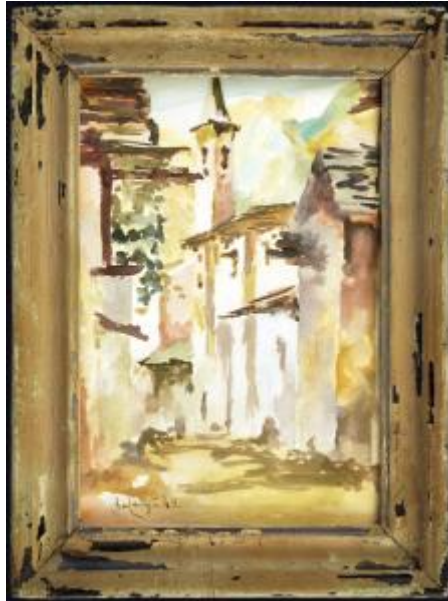

Registro 30-560

**Institución**

Museo Histórico Gabriel González Videla

Tipo de objeto

Acuarela

Materiales y técnicas

Acuarela

Dimensiones

Alto 27 x Ancho 19 x Alto 34 x Ancho 25 x Profundidad 2.2 x Alto 37.2 x Ancho 19 cm

Características que lo distinguen

Objeto de forma rectangular. Composición en base a un paisaje urbano. Presenta casas y edificios en perspectiva de colores magenta, grisáceos, verdes y marrones. Con inscripciones.

Suciedad superficial generalizada, deformación del plano con ondulaciones.

Marco: craqueladuras, faltantes generalizados.

Título

Calle con torre al fondo

Fecha o período

1949

Creador

Lange Lange