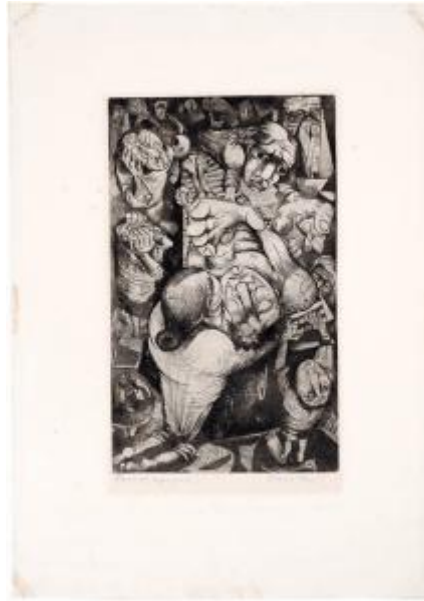

## Registro 30-568

**Institución**

Museo Histórico Gabriel González Videla

**Tipo de objeto**

Grabado

**Materiales y técnicas**

Grabado

**Dimensiones**

Alto 55 x Ancho 39 cm

**Características que lo distinguen**

Objeto de forma rectangular. Composición en base a una figura central yacente en escorzo, en primer plano una figura femenina le sujeta la cabeza, alrededor de éste otras figuras cubren el rostro con las manos. Con inscripciones

Suciedad superficial generalizada, manchas de foxin, restos de adhesivo en todo el borde, deformación del plano.

**Título**

El funeral

**Fecha o período**

Ca. 1950

**Creador**

Carlos Faz