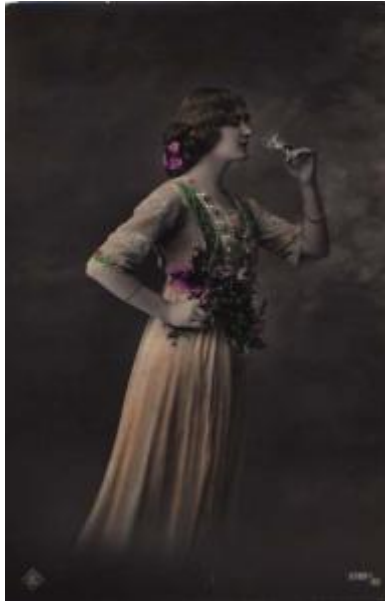

Registro 6-3567

**Institución**

Museo Regional de La Araucanía de Temuco

Tipo de objeto

Tarjeta postal

Materiales y técnicas

Tarjeta postal

Dimensiones

Alto 13.6 x Ancho 8.9 cm

Características que lo distinguen

Objeto rectangular de orientación vertical. Composición en base a una figura femenina con vestido de color rosado; está de pie y sostiene una copa frente a su rostro. En el reverso hay texto manuscrito en dos columnas, en tinta de color negro.