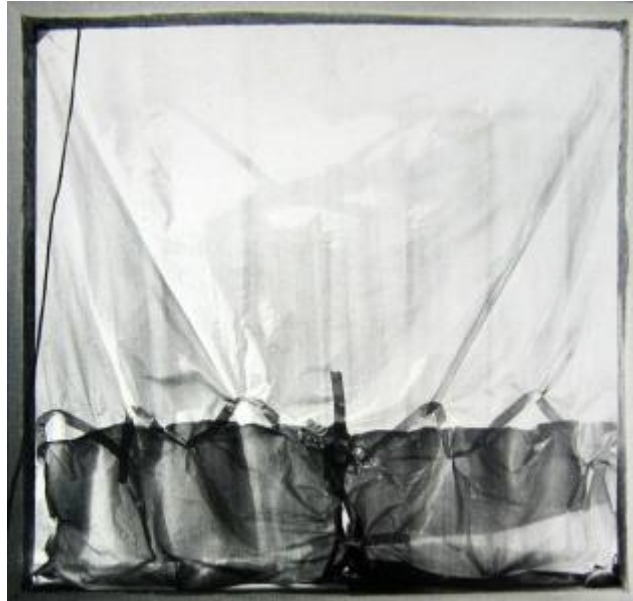

## Registro 2-3522

**Institución**

Museo Nacional de Bellas Artes

**Tipo de objeto**

Fotografía

**Materiales y técnicas**

Fotografía

**Dimensiones**

Alto 49.5 x Ancho 56 cm

**Características que lo distinguen**

Obra rectangular, orientación horizontal. Imagen blanco y negro. Cuadrado gris con la franja inferior más oscura.

**Título**

Serie: De la Creación I