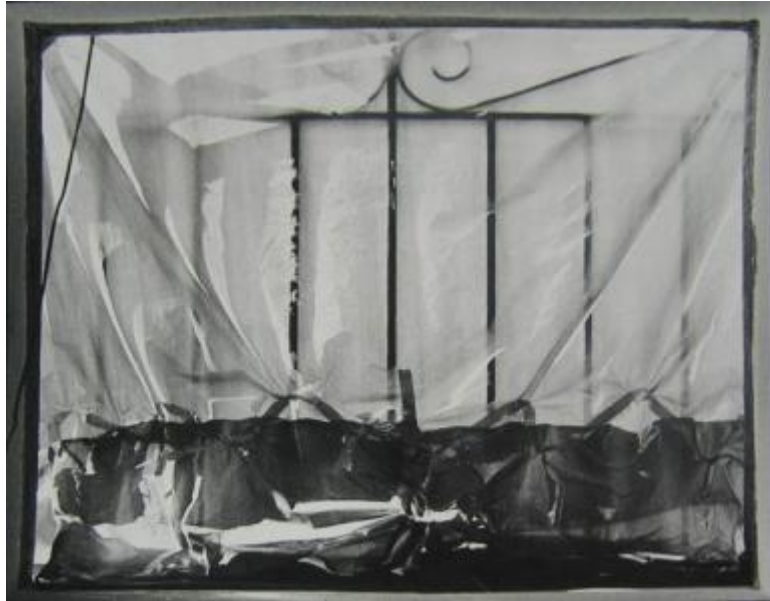

Registro 2-3523

**Institución**

Museo Nacional de Bellas Artes

Tipo de objeto

Fotografía

Materiales y técnicas

Fotografía

Dimensiones

Alto 50.4 x Ancho 56.4 cm

Características que lo distinguen

Obra rectangular, orientación horizontal. Imagen blanco y negro. Cuadrado con reja negra al fondo, cubierto con un plástico arrugado. Franja inferior más oscura.

Título

Serie: De la Creación II

Creador

Mario Vivado