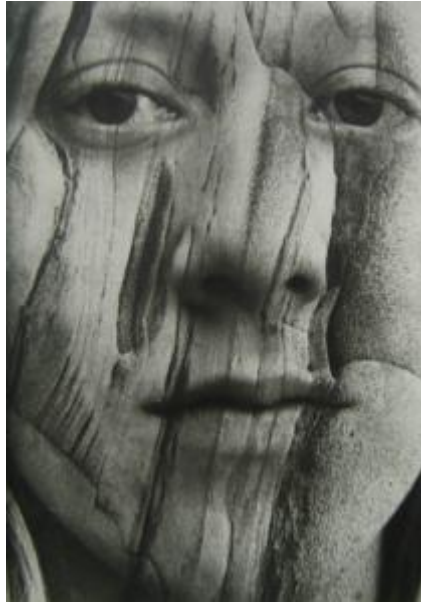

## Registro 2-3541

**Institución**

Museo Nacional de Bellas Artes

**Tipo de objeto**

Fotografía

**Materiales y técnicas**

Fotografía

**Dimensiones**

Alto 40 x Ancho 29.7 cm

**Características que lo distinguen**

Obra rectangular, orientación vertical. Imagen blanco y negro, montaje. Primer plano de rostro femenino con textura.

**Título**

Sin título

**Creador**