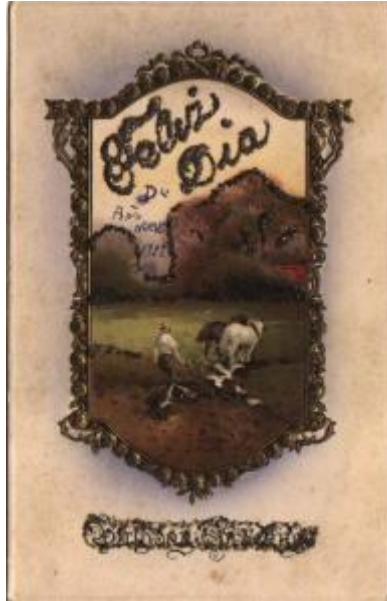

Registro 6-3601

**Institución**

Museo Regional de La Araucanía de Temuco

Tipo de objeto

Tarjeta postal

Materiales y técnicas

Tarjeta postal

Dimensiones

Ancho 8.9 x Alto 14 cm

Características que lo distinguen

Objeto rectangular de orientación vertical. Composición en base a un marco con borde dorado que tiene en su interior una imagen rural con una figura humana arando la tierra junto a una pareja de caballos. En el reverso hay texto manuscrito en tres columnas, en tinta de color negro y azul.