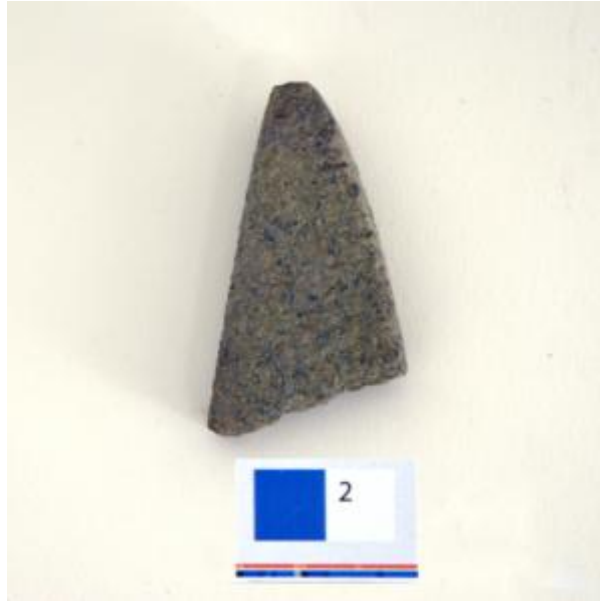

## Registro 5-1210

**Institución**

Museo Historia Natural de Concepción

**Tipo de objeto**

Adorno (objeto)

**Materiales y técnicas**

Adorno (objeto)

**Dimensiones**

Largo 52 Milímetros x Largo 30 Milímetros x Espesor 9 Milímetros x Peso 15.3 Gramos

**Características que lo distinguen**

Objeto ornamental de uso personal elaborado en piedra de color gris oscuro, de forma triangular y sección rectangular. La pieza se encuentra fracturada, faltando el extremo distal, donde se encuentra normalmente el orificio de suspensión.