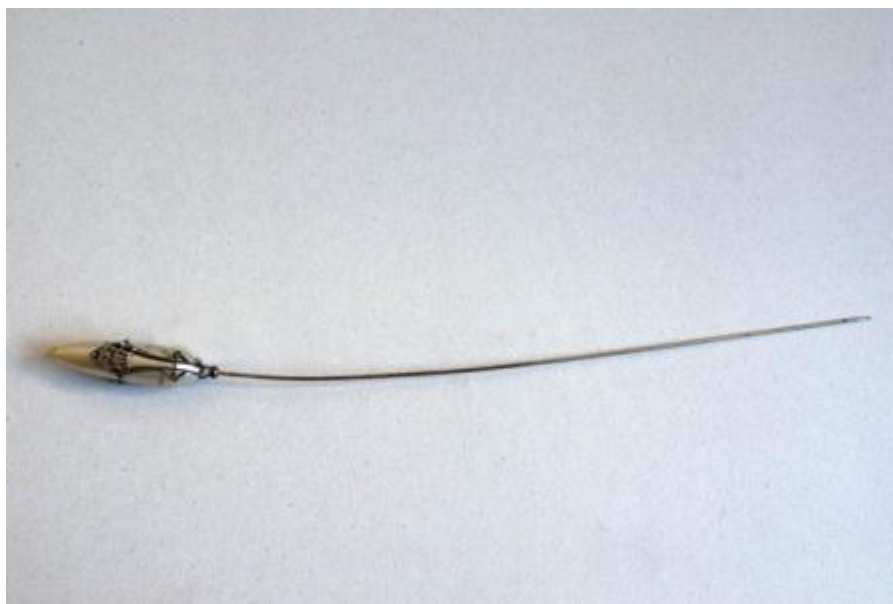

Registro 3-38446

**Institución**

Museo Histórico Nacional

Tipo de objeto

Alfiler de sombrero

Dimensiones

Largo 29.5 cm

Características que lo distinguen

Alfiler de sombrero con perla ovalada y engarce de metal en el extremo superior. En el engarce de metal tiene incrustaciones de perlas.

Fecha o período

ca. 1900