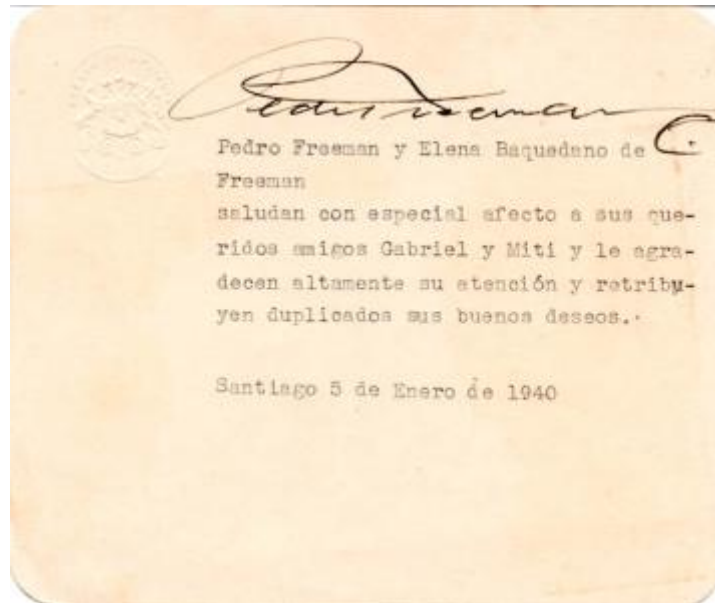

Registro 30-954

**Institución**

Museo Histórico Gabriel González Videla

Tipo de objeto

Tarjeta de saludo

Materiales y técnicas

Tarjeta de saludo

Dimensiones

Alto 12 x Ancho 14.3 cm

Características que lo distinguen

Compuesto por una lámina de cartulina de color blanco, de forma rectangular con letras manuscritas de color negro. En la esquina superior izquierda, presenta un círculo con escudo, estrella al centro y a ambos lados dos figuras de animales.

Suciedad superficial,

Soporte: manchas de hongos, leve amarilleamiento.

Título

Saludos de agradecimiento

Tema

El timbre presenta la imagen del escudo de Chile, donde se representan al cóndor y el huemul.

Fecha o período