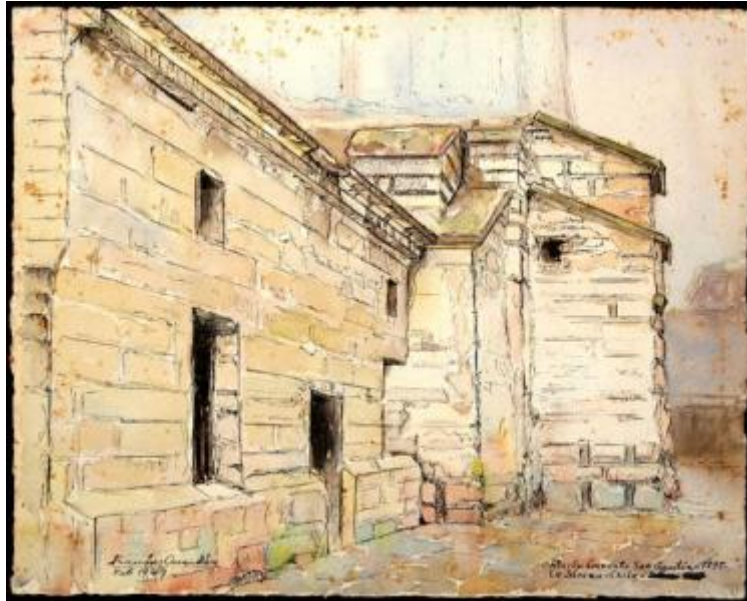

Registro 30-1086

**Institución**

Museo Histórico Gabriel González Videla

Tipo de objeto

Acuarela

Materiales y técnicas

Acuarela

Dimensiones

Alto 24.5 x Ancho 30.5 cm

Características que lo distinguen

Composición en base a una vista lateral de arquitectura. Presenta un edificio de bloques de piedra con techo adintelado y media agua, con puertas y vanos. Manchas con predominio de los colores marrones, rosados, violetas y azules sobre fondo azul y violeta. Contornos lineales color negro.