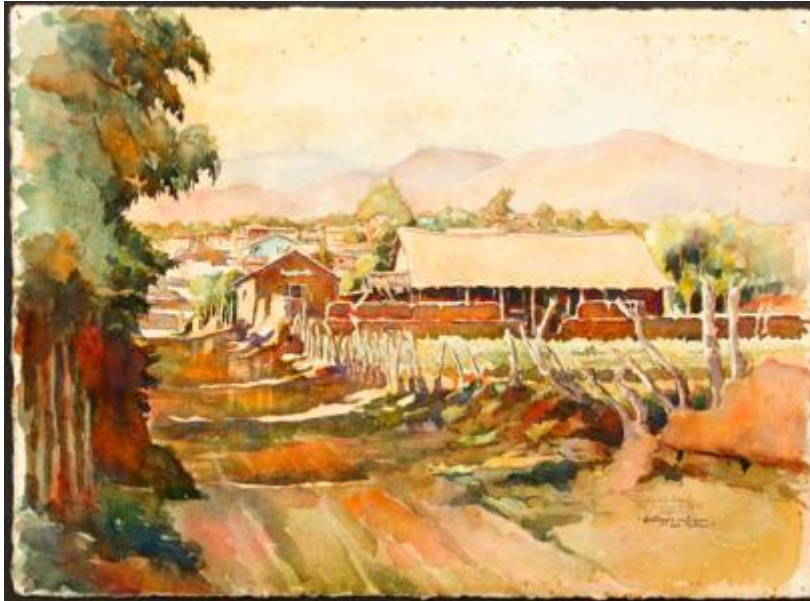

## Registro 30-1095

**Institución**

Museo Histórico Gabriel González Videla

**Tipo de objeto**

Acuarela

**Materiales y técnicas**

Acuarela

**Dimensiones**

Alto 28,2 x Ancho 38,5 cm

**Características que lo distinguen**

Composición en base a un paisaje. Presenta la vista en perspectiva de una calle con vegetación y casas. En plano posterior cerros y cielo. Manchas con predominio de los colores naranjas, marrones, violetas y verde.

Manchas de hongos, adhesivo oxidado al reverso, pequeñas perforaciones en las esquinas.

**Título**

Antiguo callejón Las Peñas de La Serena

**Fecha o período**

1977-02-05

**Creador**

Oswaldo Ramírez (Mister Rou)