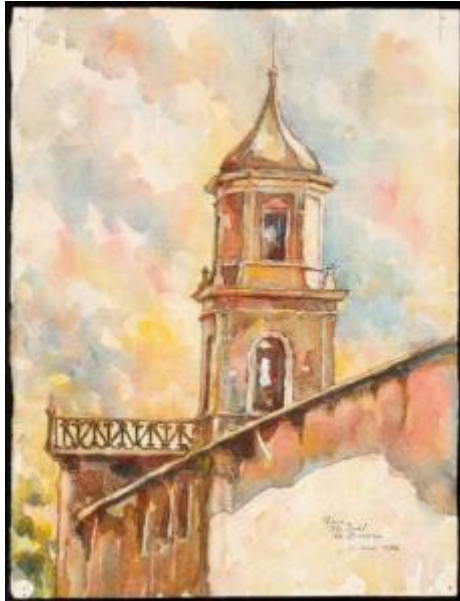

Registro 30-1103

**Institución**

Museo Histórico Gabriel González Videla

Tipo de objeto

Acuarela

Materiales y técnicas

Acuarela

Dimensiones

Alto 38 x Ancho 28.8 cm

Características que lo distinguen

Composición en base a una arquitectura en altura. Tiene una torre que remata en una cúpula, en último plano cielo. Manchas con predominio de los colores marrón, rosados y azul sobre fondo blanco.

Manchas de hongos, adhesivo oxidado al reverso, esquinas perforadas.

Título

Santa Inés

Fecha o período

1986-11-05

Creador

Oswaldo Ramírez (Mister Rou)