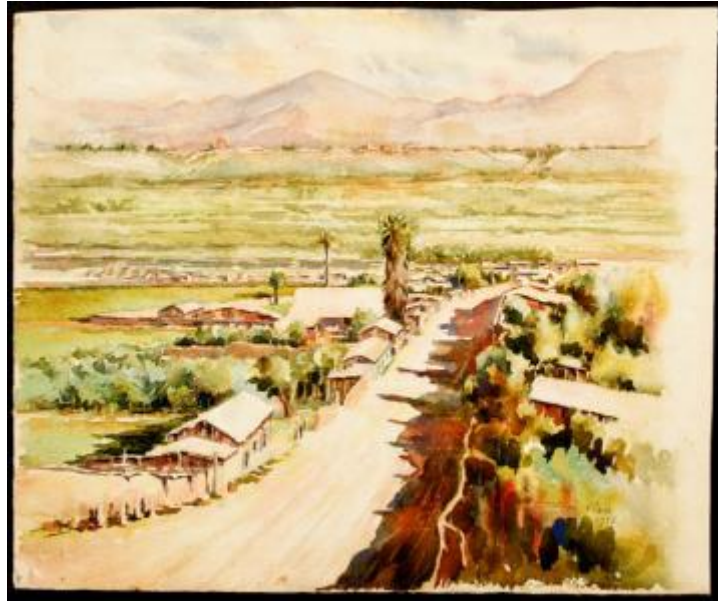

Registro 30-1122

**Institución**

Museo Histórico Gabriel González Videla

Tipo de objeto

Acuarela

Materiales y técnicas

Acuarela

Dimensiones

Alto 30.5 x Ancho 37 cm

Características que lo distinguen

Composición en base a una vista aérea de un paisaje rural. Presenta una calle central con casas rodeadas de vegetación. Destaca una palmera, en plano posterior. En último plano, cerros y cielo. Manchas con predominio de los colores marrón, verde y naranja.

Manchas de hongos, adhesivo oxidado al reverso.

Título

Compañía alta

Fecha o período

1973-06

Creador

Oswaldo Ramírez (Mister Rou)