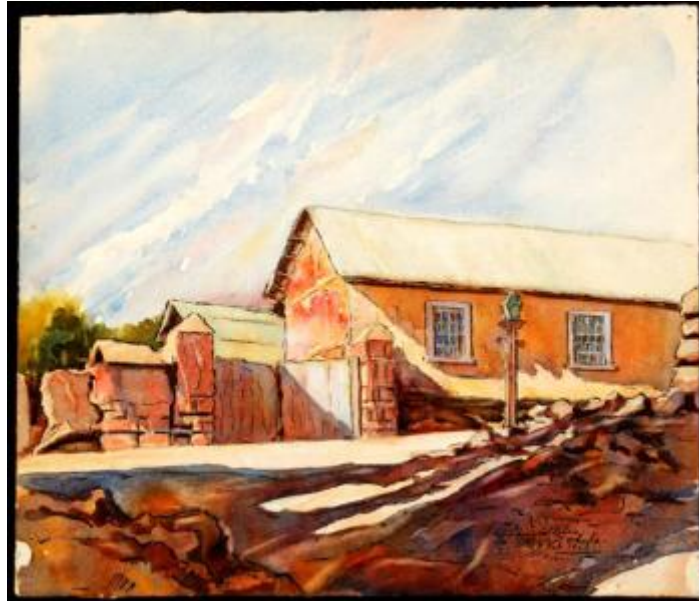

## Registro 30-1126

**Institución**

Museo Histórico Gabriel González Videla

**Tipo de objeto**

Acuarela

**Materiales y técnicas**

Acuarela

**Dimensiones**

Alto 28.8 x Ancho 33.5 cm

**Características que lo distinguen**

Composición en base a una vista lateral de casa en perspectiva. En primer plano, una calle con un farol. Último plano izquierdo, vegetación y al fondo cielo. Manchas con predominio de los colores marrón, naranja y azul.

Contorno lineales color negro.

Manchas de hongos, adhesivo oxidado al reverso, esquinas perforadas,

**Título**

Compañía alta

**Fecha o período**

1963-02-28

**Creador**

Oswaldo Ramírez (Mister Rou)