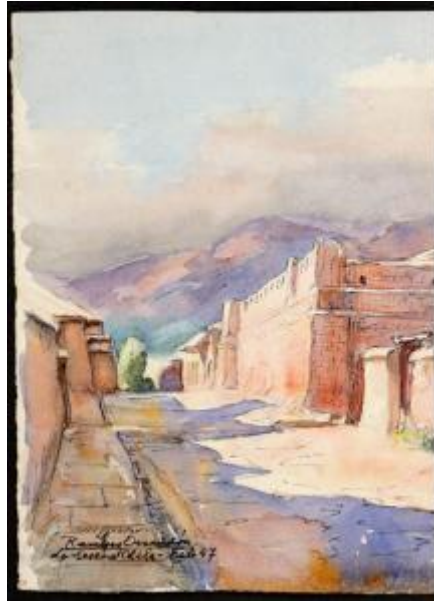

Registro 30-1139

**Institución**

Museo Histórico Gabriel González Videla

Tipo de objeto

Acuarela

Materiales y técnicas

Acuarela

Dimensiones

Alto 16 x Ancho 22 cm

Características que lo distinguen

Composición en base a una calle en perspectiva. Al lado izquierdo, presenta una vereda y casas. Al derecho, un muro con pilares y atalaya. Último plano, un árbol cerro y cielo. Manchas con predominio de los colores marrón, violeta y rojo. Contornos lineales color negro.

Manchas de hongos, papel adherido en las esquinas al reverso.

Título

Cárcel, lado poniente

Fecha o período

1947-02

Creador

Oswaldo Ramírez (Mister Rou)