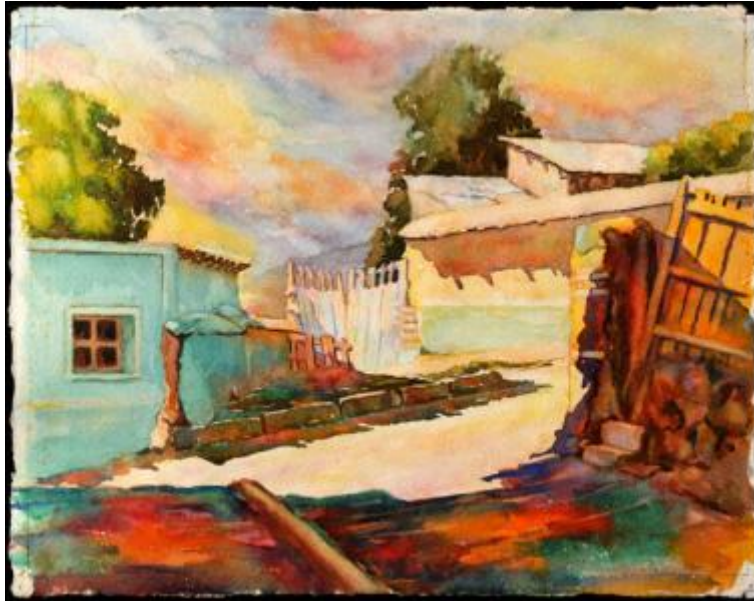

Registro 30-1168

**Institución**

Museo Histórico Gabriel González Videla

Tipo de objeto

Acuarela

Materiales y técnicas

Acuarela

Dimensiones

Alto 25 x Ancho 32 cm

Características que lo distinguen

Composición en base a un paisaje urbano. Presenta una calle con una sombra proyectada en el suelo. En segundo plano, casas y al centro un portón. En tercer plano, árboles, techos de casas y cielo. Manchas con predominio de los colores naranja, rojo, verde y amarillo sobre fondo blanco.

Manchas de hongos, adhesivo oxidado al reverso y anverso, faltante en esquina y una inferior semi desprendida.

Título

Rincón Calle Vicuña

Fecha o período

1968-02-13

Creador

Osvaldo Ramírez (Mister Rou)