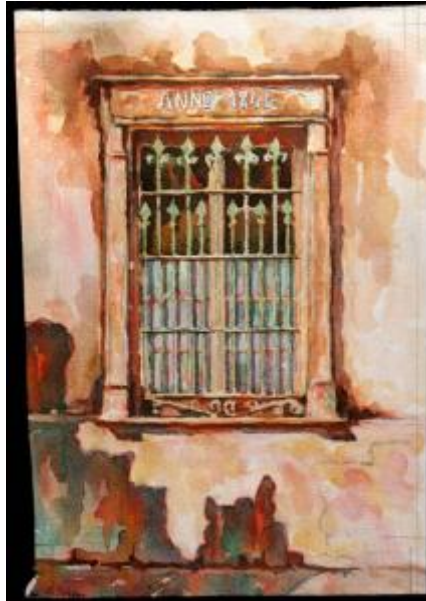

Registro 30-1169

**Institución**

Museo Histórico Gabriel González Videla

Tipo de objeto

Acuarela

Materiales y técnicas

Acuarela

Dimensiones

Alto 33.3 x Ancho 22.5 cm

Características que lo distinguen

Composición en base a una vista frontal de una casa. Presenta, una ventana al centro con rejas terminadas en punta. En la parte superior letras y números: ANNO 1846. Manchas con predominio de los colores marrón, rojo, naranja y verde sobre fondo blanco.

adhesivo oxidado al reverso, papel adherido en las esquinas al reverso.

Título

Paisaje

Fecha o período

Ca. 1975

Creador

Oswaldo Ramírez (Mister Rou)