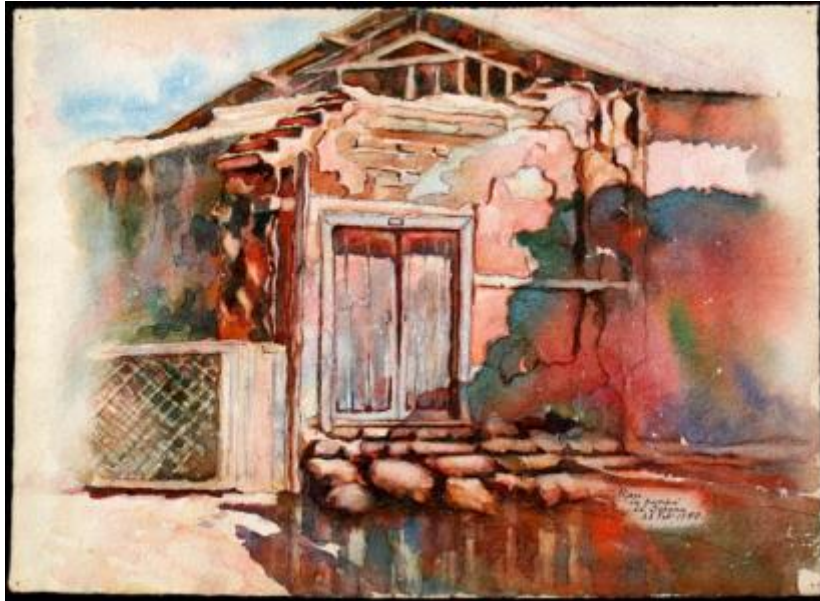

Registro 30-1173

**Institución**

Museo Histórico Gabriel González Videla

Tipo de objeto

Acuarela

Materiales y técnicas

Acuarela

Dimensiones

Alto 28.5 x Ancho 39.5 cm

Características que lo distinguen

Composición en base a una vista frontal de una casa, en primer plano. Presenta una puerta doble, pared con un contrafuerte, entrada empedrada y techo a dos aguas. Manchas con predominio de los colores marrón, verde, violeta y rojo sobre fondo blanco. Contornos lineales color negro.

Suciedad superficial, adhesivo oxidado al reverso, esquinas perforadas

Título

La Pampa

Fecha o período

1980-02-22

Creador

Oswaldo Ramírez (Mister Rou)