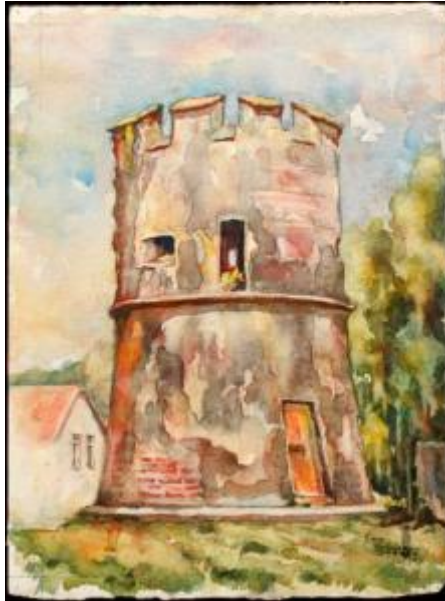

Registro 30-1197

**Institución**

Museo Histórico Gabriel González Videla

Tipo de objeto

Acuarela

Materiales y técnicas

Acuarela

Dimensiones

Alto 38 x Ancho 28 cm

Características que lo distinguen

Composición en base a una vista frontal de un torreón de color gris rojizo y marrón. Al costado derecho vegetación color verde. Al izquierdo, una casa. último plano cielo color azul, celeste y rojo sobre fondo blanco. Algunos contornos lineales color negro. Al reverso, líneas color gris sobre fondo blanco.