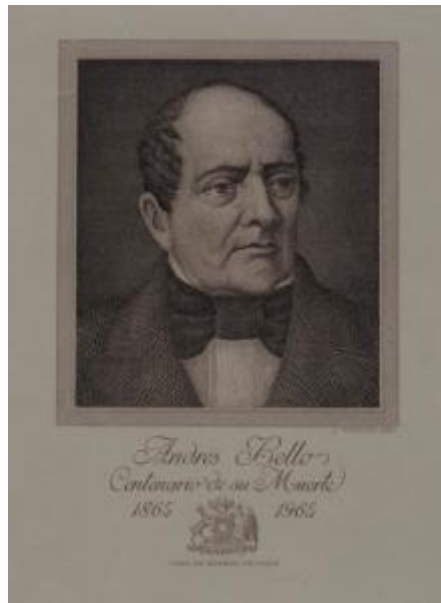

Registro 3-38503

**Institución**

Museo Histórico Nacional

Tipo de objeto

Grabado

Materiales y técnicas

Grabado

Dimensiones

Alto 30.7 x Ancho 21.3 cm

Características que lo distinguen

Obra visual de formato rectangular y orientación vertical; representa un retrato masculino, de medio perfil, es un hombre de aspecto mayor, nariz prominente, ojos grandes de frente despejada y calvicie pronunciada. Viste chaqueta y camisa con una gran pajarita al cuello.

Título

Retrato de Andrés Bello

Creador

José Moreno