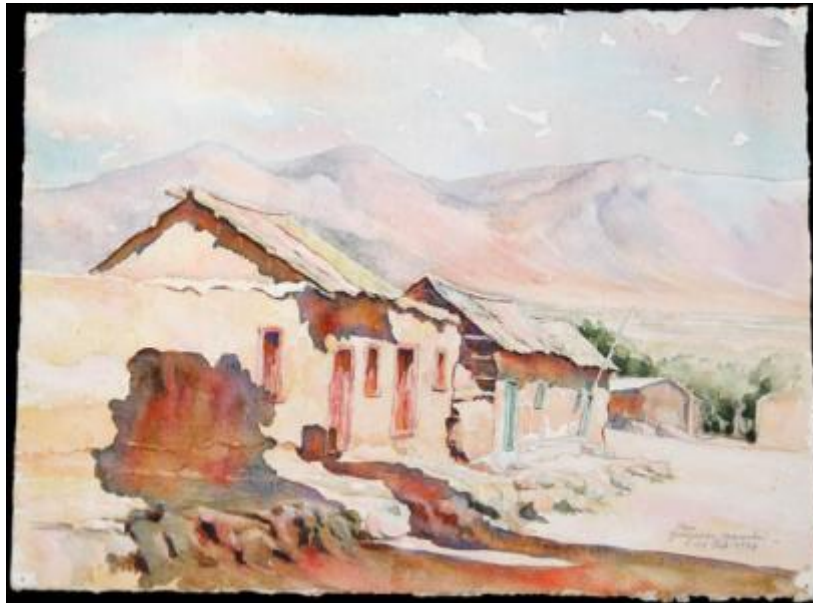

Registro 30-1254

**Institución**

Museo Histórico Gabriel González Videla

Tipo de objeto

Acuarela

Materiales y técnicas

Acuarela

Dimensiones

Alto 28.5 x Ancho 38.5 cm

Características que lo distinguen

Composición en base a un paisaje urbano. Presenta planos sucesivos de casas en una calle con vereda en desnivel y una amplia sombra proyectada. Planos posteriores, otras casas y vegetación. último plano, cerro y cielo. Manchas con predominio de los colores marrón, sobre fondo blanco.