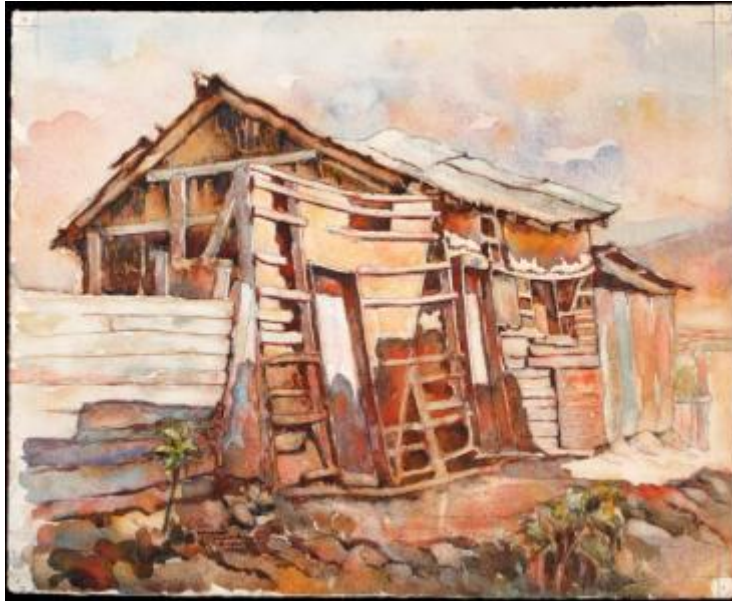

Registro 30-1270

**Institución**

Museo Histórico Gabriel González Videla

Tipo de objeto

Acuarela

Materiales y técnicas

Acuarela

Dimensiones

Alto 34 x Ancho 42 cm

Características que lo distinguen

Composición en base a una vista lateral de una casa. Presenta un portón con dos puertas, una ventana y techo a dos aguas. Planos posteriores, casas, parte de un cerro y cielo. Manchas con predominio de los colores marrón, naranja y rojo. Cielo violeta, azul y naranja sobre fondo blanco. Algunos contornos lineales color negro.

Suciedad superficial, adhesivo oxidado al reverso, esquinas perforadas, papel adherido en las esquinas al reverso.

Título

Caserío

Fecha o período

1981-01-29

Creador

Oswaldo Ramírez (Mister Rou)