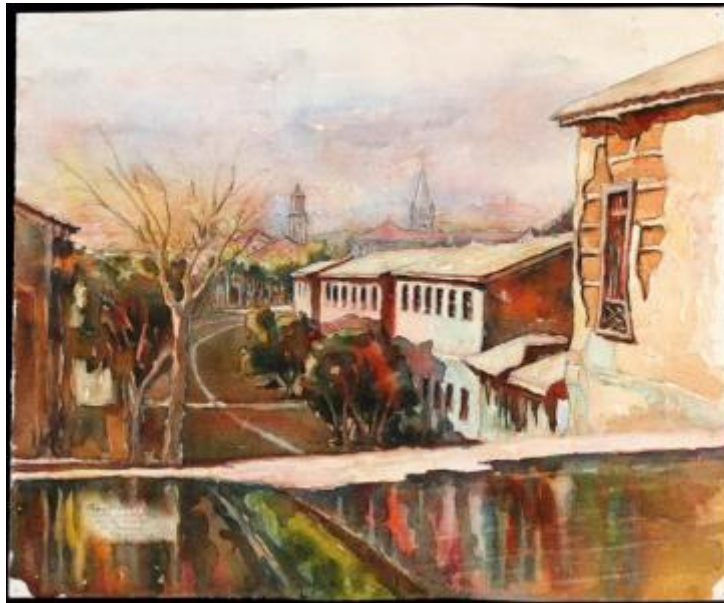

Registro 30-1284

**Institución**

Museo Histórico Gabriel González Videla

Tipo de objeto

Acuarela

Materiales y técnicas

Acuarela

Dimensiones

Alto 34.5 x Ancho 42 cm

Características que lo distinguen

Composición en base a una vista panorámica de un paisaje urbano. Al centro, presenta una calle en perspectiva rodeada de plano sucesivos de casas y árboles. En plano posterior, dos edificios altos con torres apuntadas. Manchas con predominio de los colores marrón, rojo, naranja y violeta sobre fondo blanco.

Algunos contornos lineales color negro.

Suciedad superficial, esquinas perforadas

Título

Calle Esmeralda

Fecha o período

1979-06-16

Creador

Oswaldo Ramírez (Mister Rou)