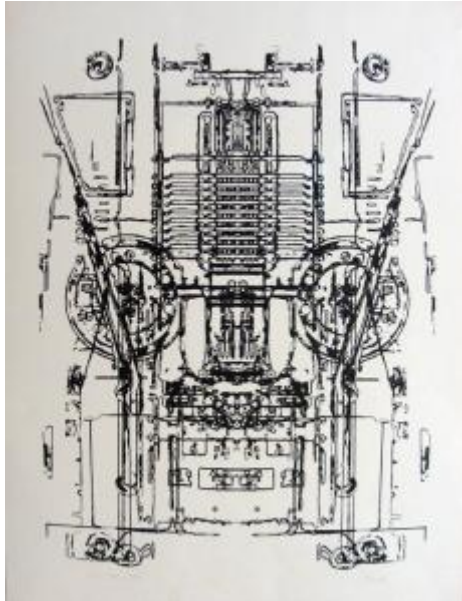

Registro 2-3776

**Institución**

Museo Nacional de Bellas Artes

Tipo de objeto

Grabado

Materiales y técnicas

Grabado

Dimensiones

Alto 65 x Ancho 50 cm

Características que lo distinguen

Obra rectangular, orientación vertical. Imagen blanco y negro. Composición simétrica con aspecto de maquinaria, con un cuerpo central vertical. Se distinguen también dos formas circulares al centro, atravesadas por elementos diagonales.