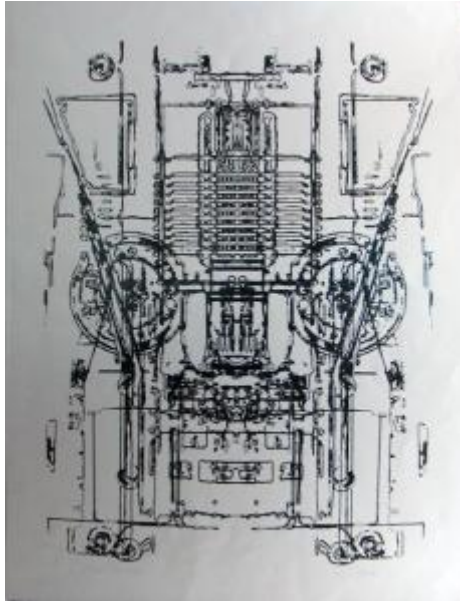

## Registro 2-3777

**Institución**

Museo Nacional de Bellas Artes

**Tipo de objeto**

Grabado

**Materiales y técnicas**

Grabado

**Dimensiones**

Alto 65 x Ancho 50 cm

**Características que lo distinguen**

Obra rectangular, orientación vertical. Impresión con tinta negra sobre papel plateado. Composición simétrica con aspecto de maquinaria, con un cuerpo central vertical. Se distinguen también dos formas circulares al centro, atravesadas por elementos diagonales.