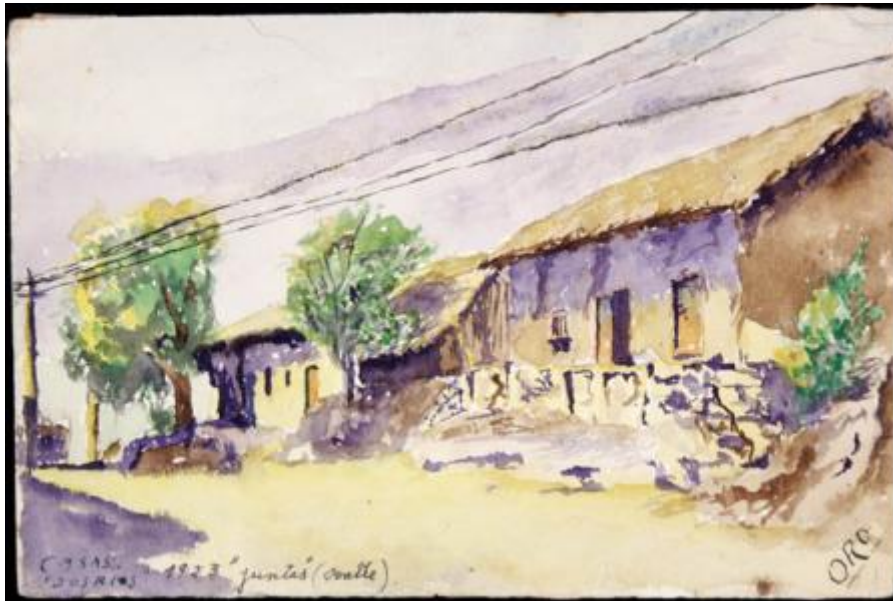

Registro 30-1334

**Institución**

Museo Histórico Gabriel González Videla

Tipo de objeto

Acuarela

Materiales y técnicas

Acuarela

Dimensiones

Alto 13 x Ancho 19.5 cm

Características que lo distinguen

Composición en base a un paisaje urbano. Presenta la vista lateral de una calle con tres casas de techo a dos aguas, árboles y un poste con alambrado eléctrico. Predominan los colores marrón, ocre, violeta y verde.

Suciedad superficial, manchas, adhesivo oxidado al reverso, esquinas perforadas, papel adherido en las esquinas al reverso.

Título

Casas Dos Ríos

Fecha o período

1923

Creador

Oswaldo Ramírez (Mister Rou)